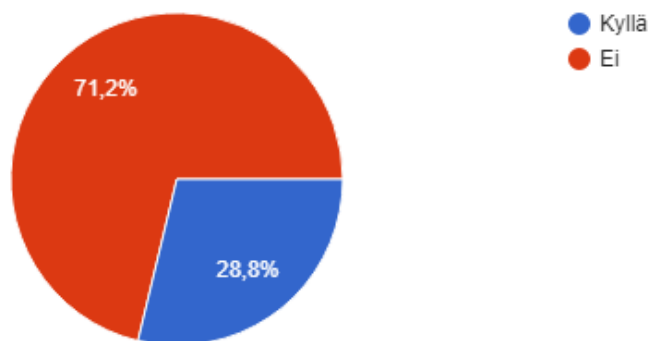

Onko koira käynyt tutustumassa keinoluoliin (LUT)?

233 vastausta

Jos koira käynyt keinoluolilla (LUT), miten se käyttäytyi?

142 vastausta

Onko koiran kanssa harrastettu verijälkeä (MEJÄ)?

233 vastausta

Onko koiran kanssa harjoiteltu vesiriiistakokeen osa-alueita (VERI)?

233 vastausta

Onko koira osallistunut luolakoirien taipumuskokeeseen (LUT)?

233 vastausta

Onko koira osallistunut luolakoirien metsästyskokeeseen (LUME)?

233 vastausta

Onko koira osallistunut metsästyskoirien jäljestämiskokeeseen (MEJÄ)?