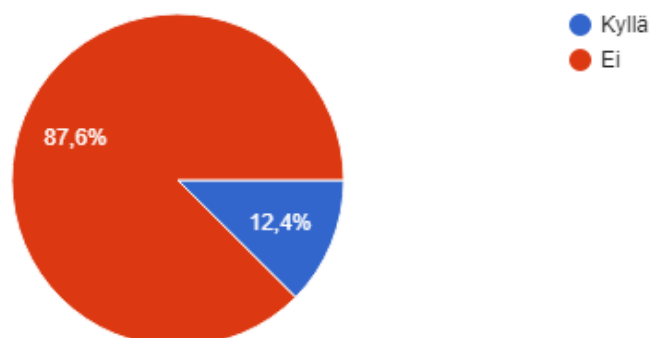

233 vastausta

Onko koira osallistunut luolakoirien taipumuskokeeseen (LUT)?

233 vastausta

Onko koira osallistunut luolakoirien metsästyskokeeseen (LUME)?

233 vastausta

Onko koira osallistunut metsästyskoirien jäljestämiskokeeseen (MEJÄ)?

233 vastausta

Onko koira osallistunut terrierien ja mäyräkoirien vesiriistakokeeseen (VERI)?

233 vastausta

Onko koiraa käytetty käytännön luolametsästyksessä?

233 vastausta

Onko koiraa käytetty pienpetojen pintapyyntiin?

233 vastausta

Onko koiraa käytetty käytännön jälkityöskentelyssä haavakoille?

233 vastausta

Onko koiraa käytetty noutavana lintukoirana vedestä?

233 vastausta

Onko koiraa käytetty noutavana lintukoirana maalta?