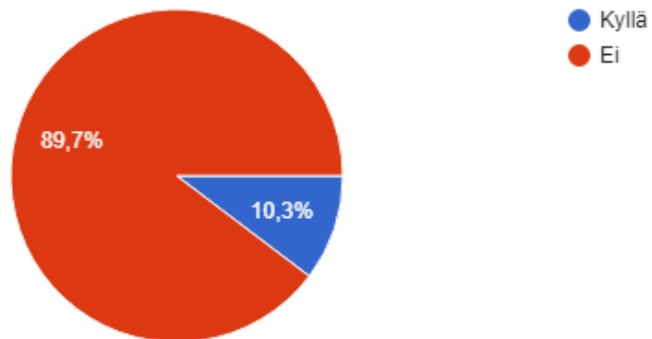

Onko koiraa käytetty pienpetojen pintapyyntiin?

233 vastausta