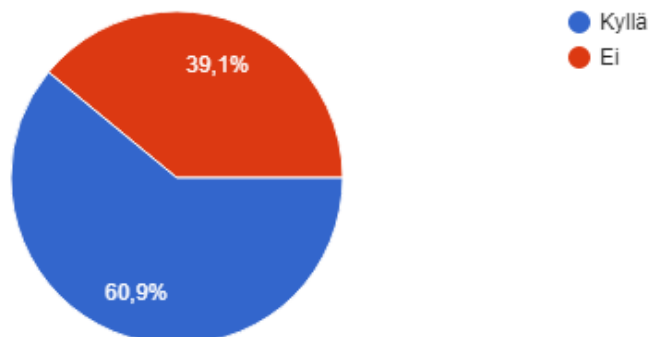

Onko koira käynyt tutustumassa keinoluoliin (LUT)?

233 vastausta

Jos koira käynyt keinoluolilla (LUT), miten se käyttäytyi?

142 vastausta

Onko koiran kanssa harrastettu verijälkeä (MEJÄ)?

233 vastausta

Onko koiran kanssa harjoiteltu vesiriiistakokeen osa-alueita (VERI)?

233 vastausta

Onko koira osallistunut luolakoirien taipumuskokeeseen (LUT)?

233 vastausta

Onko koira osallistunut luolakoirien metsästyskokeeseen (LUME)?

233 vastausta

Onko koira osallistunut metsästyskoirien jäljestämiskokeeseen (MEJÄ)?

233 vastausta

Onko koira osallistunut terrierien ja mäyräkoirien vesiriistakokeeseen (VERI)?

233 vastausta

Onko koiraa käytetty käytännön luolametsästyksessä?

233 vastausta

Onko koiraa käytetty pienpetojen pintapyyntiin?