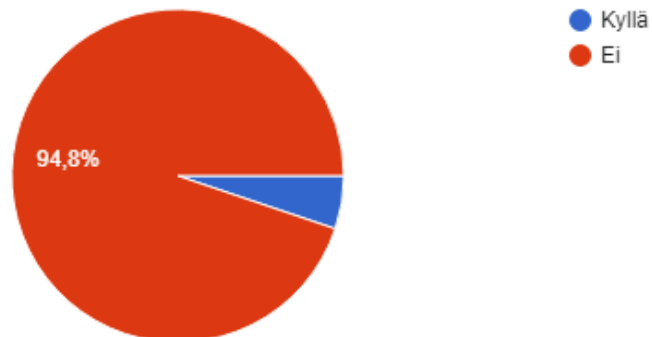

Onko koira käynyt tutustumassa keinoluoliin (LUT)?

233 vastausta

Jos koira käynyt keinoluolilla (LUT), miten se käyttäytyi?

142 vastausta

Onko koiran kanssa harrastettu verijälkeä (MEJÄ)?

233 vastausta

Onko koiran kanssa harjoiteltu vesiriiistakokeen osa-alueita (VERI)?

233 vastausta

Onko koira osallistunut luolakoirien taipumuskokeeseen (LUT)?

233 vastausta

Onko koira osallistunut luolakoirien metsästyskokeeseen (LUME)?

233 vastausta

Onko koira osallistunut metsästyskoirien jäljestämiskokeeseen (MEJÄ)?

233 vastausta

Onko koira osallistunut terrierien ja mäyräkoirien vesiriistakokeeseen (VERI)?

233 vastausta

Onko koiraa käytetty käytännön luolametsästyksessä?

233 vastausta

Onko koiraa käytetty pienpetojen pintapyyntiin?