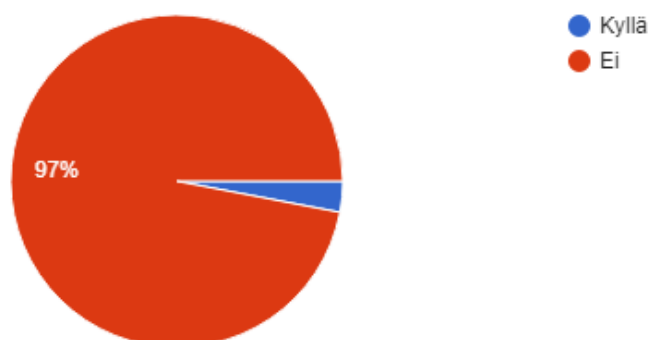

Onko koira käynyt tutustumassa keinoluoliin (LUT)?

233 vastausta

Jos koira käynyt keinoluolilla (LUT), miten se käyttäytyi?

142 vastausta

Onko koiran kanssa harrastettu verijälkeä (MEJÄ)?

233 vastausta

Onko koiran kanssa harjoiteltu vesiriiistakokeen osa-alueita (VERI)?

233 vastausta

Onko koira osallistunut luolakoirien taipumuskokeeseen (LUT)?

233 vastausta

Onko koira osallistunut luolakoirien metsästyskokeeseen (LUME)?

233 vastausta

Onko koira osallistunut metsästyskoirien jäljestämiskokeeseen (MEJÄ)?

233 vastausta

Onko koira osallistunut terrierien ja mäyräkoirien vesiriistakokeeseen (VERI)?

233 vastausta

Onko koiraa käytetty käytännön luolametsästyksessä?

233 vastausta

Onko koiraa käytetty pienpetojen pintapyyntiin?