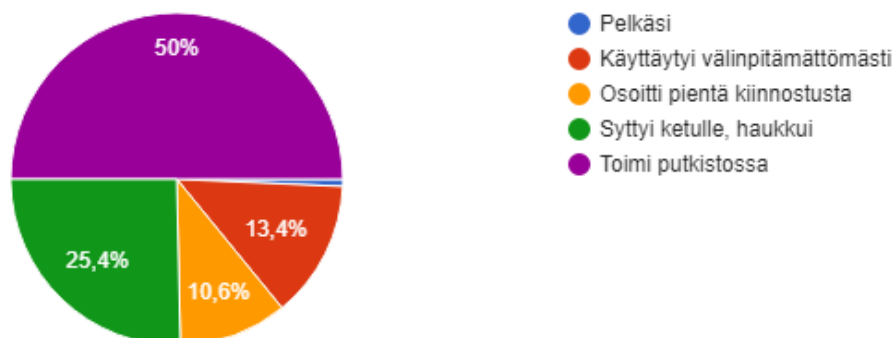

Onko koira käynyt tutustumassa keinoluoliin (LUT)?

233 vastausta

Jos koira käynyt keinoluolilla (LUT), miten se käyttäytyi?

142 vastausta

Onko koiran kanssa harrastettu verijälkeä (MEJÄ)?

233 vastausta

Onko koiran kanssa harjoiteltu vesiriiistakokeen osa-alueita (VERI)?

233 vastausta

Onko koira osallistunut luolakoirien taipumuskokeeseen (LUT)?

233 vastausta

Onko koira osallistunut luolakoirien metsästyskokeeseen (LUME)?

233 vastausta

Onko koira osallistunut metsästyskoirien jäljestämiskokeeseen (MEJÄ)?