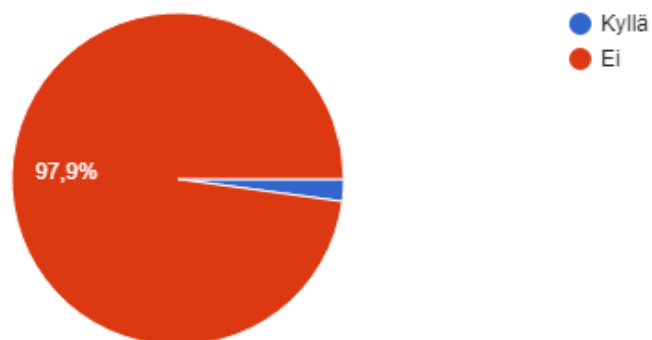

Onko koira käynyt tutustumassa keinoluoliin (LUT)?

233 vastausta

Jos koira käynyt keinoluolilla (LUT), miten se käyttäytyi?

142 vastausta

Onko koiran kanssa harrastettu verijälkeä (MEJÄ)?

233 vastausta

Onko koiran kanssa harjoiteltu vesiriiistakokeen osa-alueita (VERI)?

233 vastausta

Onko koira osallistunut luolakoirien taipumuskokeeseen (LUT)?

233 vastausta

Onko koira osallistunut luolakoirien metsästyskokeeseen (LUME)?

233 vastausta

Onko koira osallistunut metsästyskoirien jäljestämiskokeeseen (MEJÄ)?

233 vastausta

Onko koira osallistunut terrierien ja mäyräkoirien vesiriistakokeeseen (VERI)?

233 vastausta

Onko koiraa käytetty käytännön luolametsästyksessä?

233 vastausta

Onko koiraa käytetty pienpetojen pintapyyntiin?