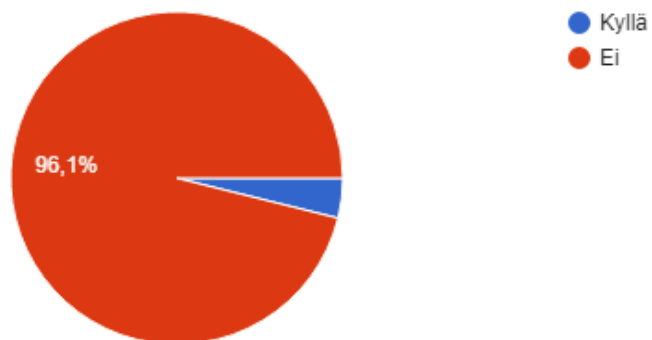

233 vastausta

Onko koira osallistunut terrierien ja mäyräkoirien vesiriistakokeeseen (VERI)?

233 vastausta

Onko koiraa käytetty käytännön luolametsästyksessä?

233 vastausta

Onko koiraa käytetty pienpetojen pintapyyntiin?

233 vastausta

Onko koiraa käytetty käytännön jälkityöskentelyssä haavakoille?

233 vastausta

Onko koiraa käytetty noutavana lintukoirana vedestä?

233 vastausta

Onko koiraa käytetty noutavana lintukoirana maalta?