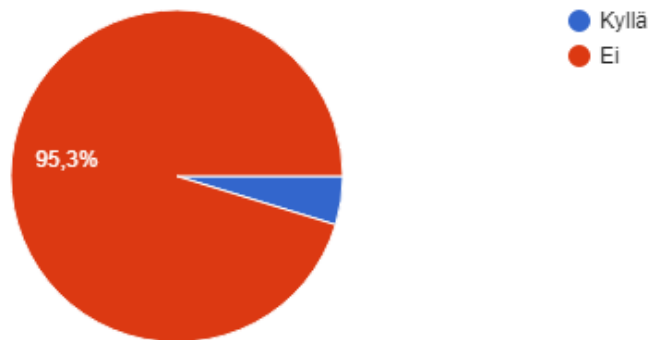

Onko koiraa käytetty käytännön jälkityöskentelyssä haavakoille?

233 vastausta