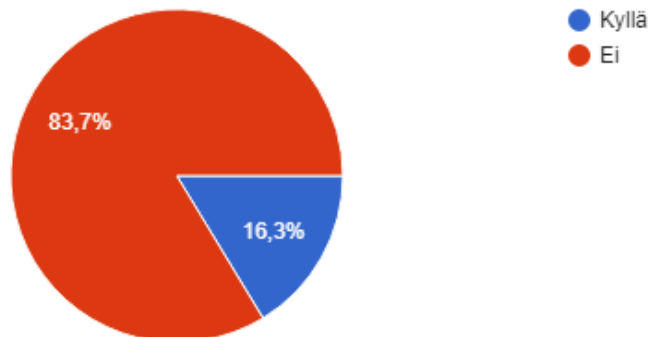

Onko koira käynyt tutustumassa keinoluoliin (LUT)?

233 vastausta

Jos koira käynyt keinoluolilla (LUT), miten se käyttäytyi?

142 vastausta

Onko koiran kanssa harrastettu verijälkeä (MEJÄ)?

233 vastausta

Onko koiran kanssa harjoiteltu vesiriiistakokeen osa-alueita (VERI)?

233 vastausta

Onko koira osallistunut luolakoirien taipumuskokeeseen (LUT)?

233 vastausta

Onko koira osallistunut luolakoirien metsästyskokeeseen (LUME)?

233 vastausta

Onko koira osallistunut metsästyskoirien jäljestämiskokeeseen (MEJÄ)?