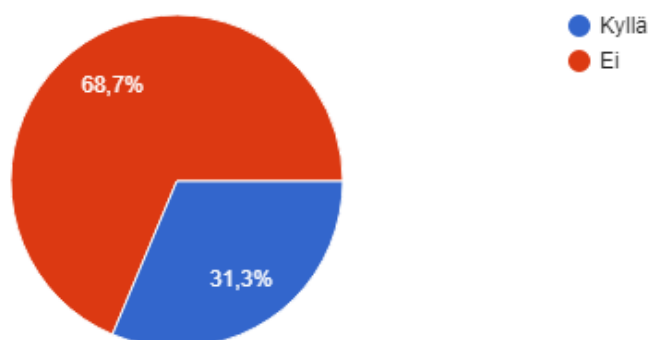

Onko koira käynyt tutustumassa keinoluoliin (LUT)?

233 vastausta

Jos koira käynyt keinoluolilla (LUT), miten se käyttäytyi?

142 vastausta

Onko koiran kanssa harrastettu verijälkeä (MEJÄ)?

233 vastausta

Onko koiran kanssa harjoiteltu vesiriiistakokeen osa-alueita (VERI)?

233 vastausta

Onko koira osallistunut luolakoirien taipumuskokeeseen (LUT)?

233 vastausta

Onko koira osallistunut luolakoirien metsästyskokeeseen (LUME)?

233 vastausta

Onko koira osallistunut metsästyskoirien jäljestämiskokeeseen (MEJÄ)?

233 vastausta

Onko koira osallistunut terrierien ja mäyräkoirien vesiriistakokeeseen (VERI)?

233 vastausta

Onko koiraa käytetty käytännön luolametsästyksessä?

233 vastausta

Onko koiraa käytetty pienpetojen pintapyyntiin?